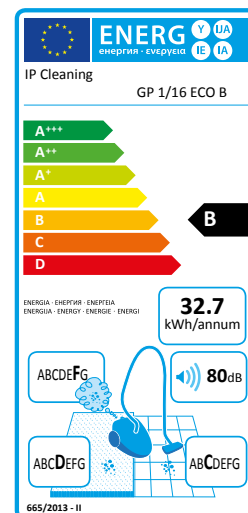

ASPIRADORES PROFESIONALES - POLVO

GP 1/16 ECO B

POTENCIA MÁX.

900
W

DEPRESIÓN

2260
mmH₂O

CAUDAL

158
m³/h

CAPACIDAD DEL
DEPÓSITO

16
l

CARACTERÍSTICAS EXCLUSIVAS

- ▶ TUBOS ALUMINIO/PLÁSTICO
- ▶ SANIFILTER
- ▶ JUNTA INNOVADORA
- ▶ GANCHOS ROBUSTOS
- ▶ CONEXIÓN ROSCADA
- ▶ MOTOR ECOLÓGICO
- ▶ BOQUILLA ECOLÓGICA
- ▶ BOLSA ECOLÓGICA
- ▶ BOLSA DE MICROFIBRA
- ▶ PRODUCTO FIABLE PARA USO INTENSIVO

DETALLES

NUEVA BOQUILLA CON ALTA EFICACIA DE LIMPIEZA

ASA ERGONÓMICA

PORTACCESORIOS

CARACTERÍSTICAS TÉCNICAS

		GP 1/16 ECO B
Código		ASD015506
Clase de eficiencia energética		B
Uso		POLVO
Motor		1
Potencia	W	840-900
Voltaje	V	220-240
Depresión	mmH ₂ O	2260
Caudal	m ³ /h	158
Capacidad del depósito/material	l	16/plástico
Longitud del cable	m	8,5
Nivel sonoro (EN 60704-1; EN 60704-2-1; IEC 60335-2-69)	dB(A)	63
Nivel de potencia acústica (EN 60704-1; EN 60704-2-1; Reg. 665/2013, 666/2013)	dB(A)	80
Dimensión accesorios estándar	mm	36
Dimensiones (LxAxH)	mm	380x380x500
Peso	kg	8,0